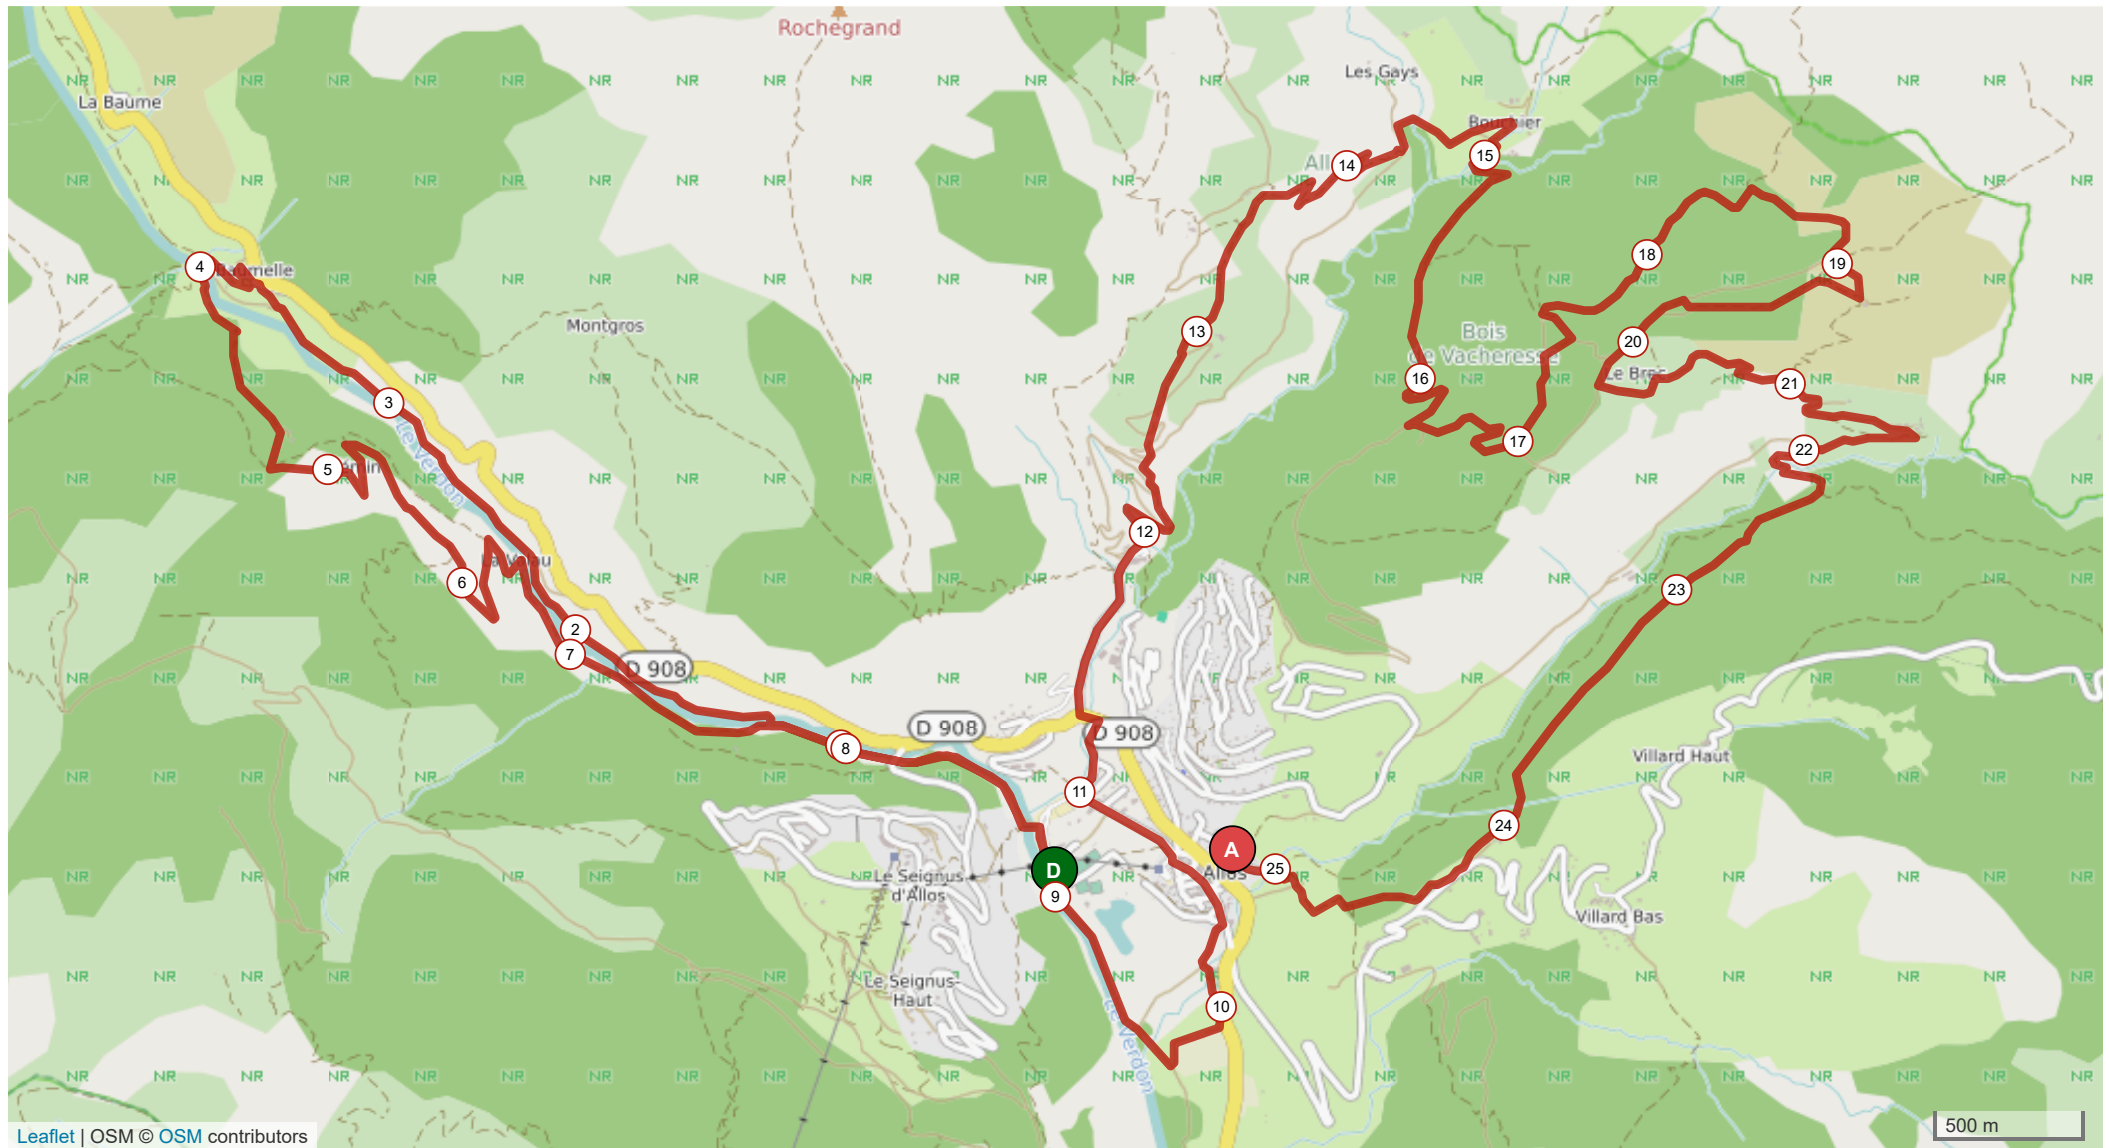

# 9411067 | Course à pied - Trail | 25km 18/01

Allos -> Allos

— 25.163 km ⬆️ 924 m ⬇️ 908 m ⬆️ 1396 m ⬆️ 1858 m

Le droit de reproduction est strictement réservé à un usage personnel et privé. Lors de la pratique de votre activité, veillez à respecter les propriétés et chemins privés et vous assurez de la praticabilité du parcours.

© 2019 Openrunner