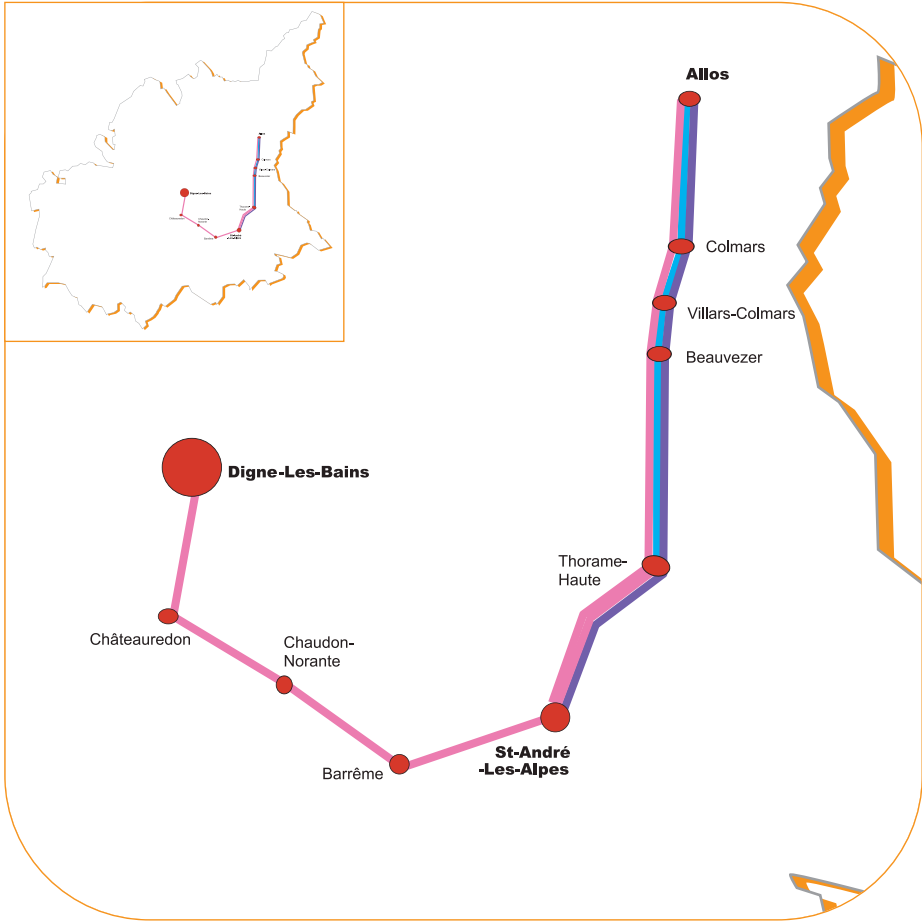

**Bassin HAUT-VERDON/  
SAINT-ANDRÉ-LES-ALPES**

**P31 > LA FOUX D'ALLOS-DIGNE-  
LES-BAINS**

**P32 > LA FOUX DALLOS-THORAME-  
HAUTE GARE**

Lignes interbassins

Lignes internes

-  ligne quotidienne régulière
-  ligne hebdomadaire

**LA FOUX D'ALLOS-DIGNE-LES-BAINS**

 Réservation 48h à l'avance

7:10	16:00	<b>La Foux d'Allos</b>	11:35	20:35
7:20	16:15	<b>Allos</b>	11:20	20:20
7:30	16:30	<b>Colmars-les-Alpes</b>	11:05	20:05
7:35	16:35	<b>Villars Colmars</b>	11:00	20:00
7:40	16:40	<b>Beauvezer</b>	10:55	19:55
7:50	16:50	<b>Thorame-Haute</b>	10:45	19:45
8:15	17:10	<b>La Mure-Argens</b>	10:25	19:15
8:20	17:15	<b>St-André-les-Alpes</b>	10:20	19:10
8:25	17:20	<b>Moriez</b>	10:15	19:05
8:35	17:30	<b>Barrême</b>	10:05	18:55
8:45	17:40	<b>Chaudon Norante</b>	9:55	18:45
8:50	17:45	<b>Châteauredon</b>	9:50	18:40
9:00	17:55	<b>Digne-les-Bains</b> Gare routière	9:40	18:30
		<b>Desserte scolaire</b> <b>Lycée A-D Neel</b>		
		<b>Desserte scolaire</b> <b>Lycée P-G de Gennes</b>		
Lu	Lu	Jours de fonction- nement	Lu	Lu
Ma	Ma		Ma	Ma
Me	Me		Me	Me
Je	Je		Je	Je
Ve	Ve		Ve	Ve
Sa	Sa		Sa	Sa
Di	Di		Di	Di
4 mois d'hiver & 2 mois d'été			4 mois d'hiver & 2 mois d'été	

\* La Foux d'Allos est desservie uniquement pendant la saison de ski et en juillet-août